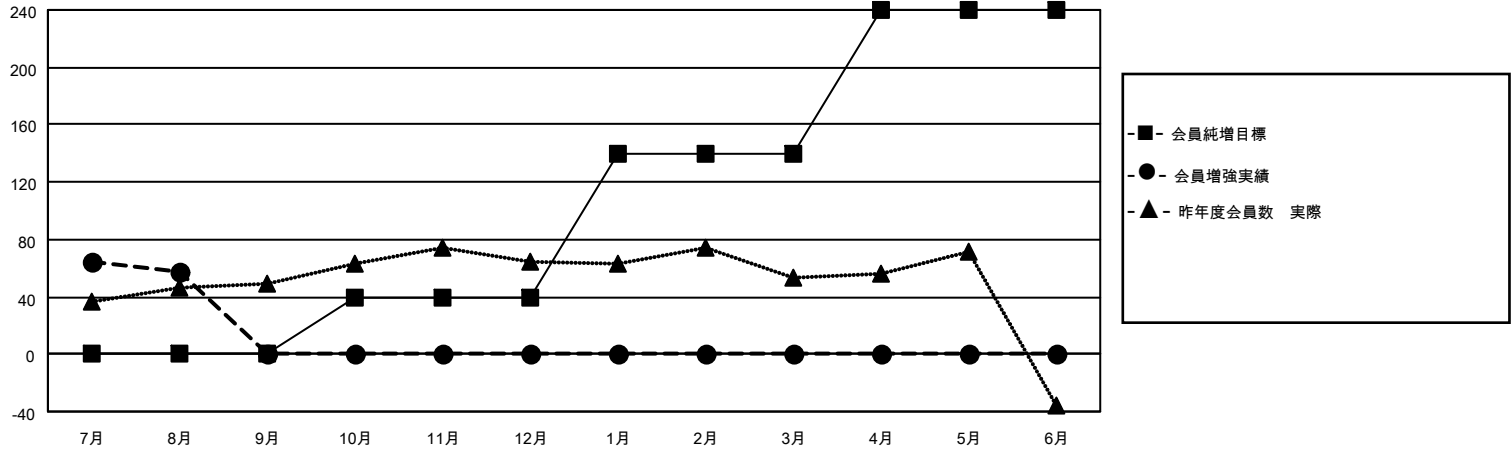

MONTHLY MEMBERSHIP PROGRESS REPORT

地域 JAPAN

District 335 C

Results as of: 8/31/2023

クラブ			
結果：2023-2024			
四半期	新クラブ目標	新クラブ	解散クラブ
7月/8月/9月	0	0	0
10月/11月/12月	1	0	0
1月/2月/3月	1	0	0
4月/5月/6月	1	0	0

名			
結果：2023-2024			
四半期	会員純増目標	会員増強実績	退会者(転籍を含む)実際
7月/8月/9月	0	124	63
10月/11月/12月	40	0	0
1月/2月/3月	100	0	0
4月/5月/6月	100	0	0

新クラブ目標及び実績累計

会員目標及び実績累計

解散クラブ: 0	48 CLUBS OF 100 一名以上の新会 員を登録	男女別	
退会者		男性	2,962 (82.88%)
物故会員 5	会員累計データを見るには、ここをクリック	女性	611 (17.10%)
クラブ解散 0		NON BINARY	0 (0.00%)
その他 58		PREFER NOT TO ANSWER	1 (0.03%)
合計 63		世帯主/家族会員合計	567
		国際会費半額の家族会員	291