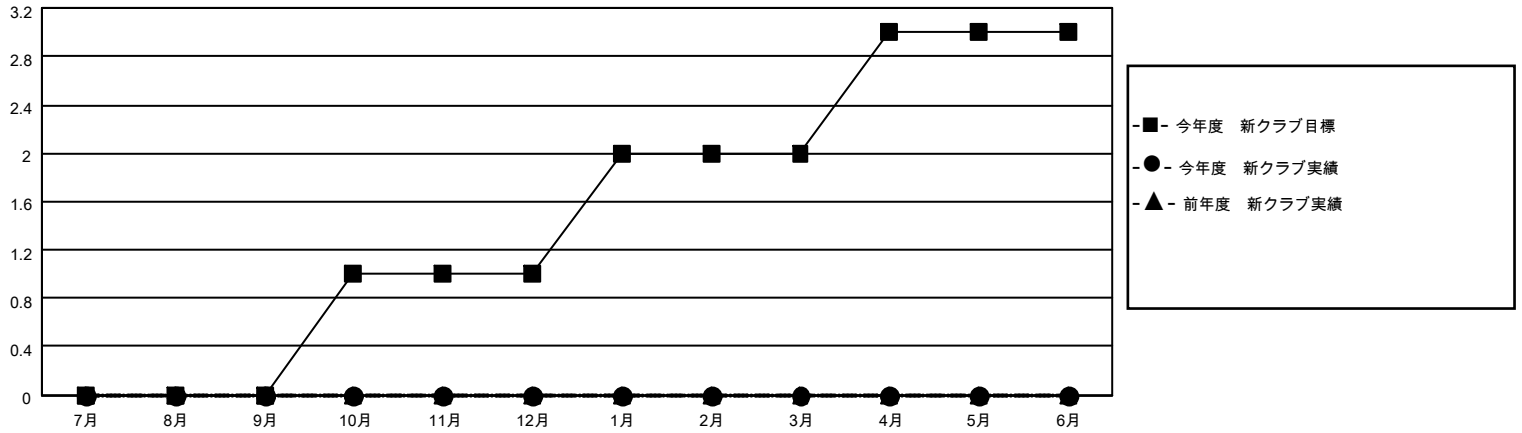

MONTHLY MEMBERSHIP PROGRESS REPORT

地域 JAPAN

District 335 C

Results as of: 8/31/2023

クラブ			
結果：2023-2024			
四半期	新クラブ目標	新クラブ	解散クラブ
7月/8月/9月	0	0	0
10月/11月/12月	1	0	0
1月/2月/3月	1	0	0
4月/5月/6月	1	0	0

名			
結果：2023-2024			
四半期	会員純増目標	会員増強実績	退会者(転籍を含む)実際
7月/8月/9月	0	124	63
10月/11月/12月	40	0	0
1月/2月/3月	100	0	0
4月/5月/6月	100	0	0

新クラブ目標及び実績累計

会員目標及び実績累計

解散クラブ: 0	48 CLUBS OF 100 一名以上の新会 員を登録	男女別	
退会者		男性	2,962 (82.88%)
物故会員 5	会員累計データを見るには、ここをクリック	女性	611 (17.10%)
クラブ解散 0		NON BINARY	0 (0.00%)
その他 58		PREFER NOT TO ANSWER	1 (0.03%)
合計 63		世帯主/家族会員合計	567
		国際会費半額の家族会員	291